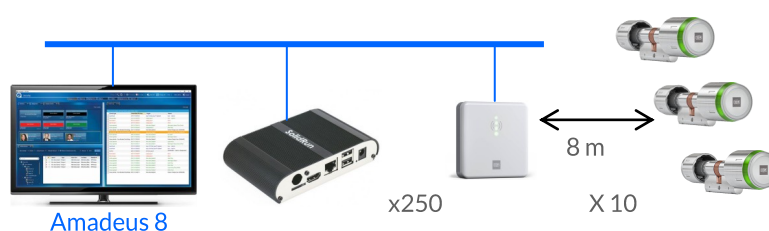

Arquitectura