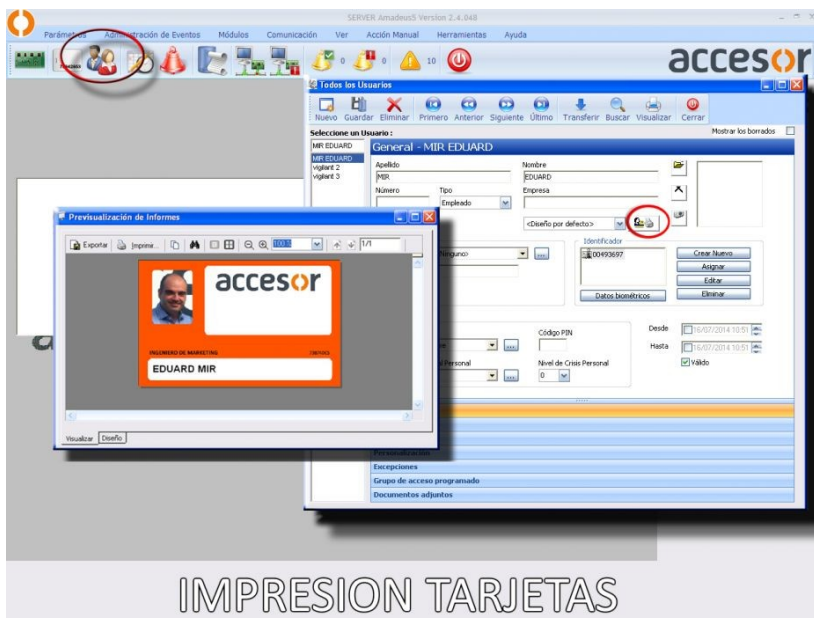

Amadeus 5/Módulo de impresión de tarjetas

Este módulo permite el diseño y personalización de las tarjetas que se van a utilizar en una organización

La herramienta Active Report permite al usuario crear su propio diseño de tarjeta aprovechando los datos de los usuarios dentro de la base de datos de Amadeus 5. Pueden mover o modificar campos, cambiar los colores de fondo, insertar la foto de cada usuario, Insertar logotipos, insertar cualquier campo utilizado en la ficha de usuario como nombre, código, departamento, etc. Podemos crear tantos diseños como precisemos y podremos asignar diseños distintos a cada departamento, instalador externo o visitante.

IMPRESION TARJETAS

Todos estos campos seleccionados para la impresión, pueden ser editados por tipo de letra, tamaño, color, etc., si insertamos una foto, podemos elegir la ubicación de esta o capturarla de una cámara web-cam.

Todos los datos entrados en la ficha del usuario están disponibles para su edición en el formato de tarjeta, pudiendo incluir campos de código, departamento o generando un código de barras a partir de un campo para aplicaciones de lectura en este formato. Cada nuevo formato puede ser guardado y elegido en el momento de crear un nuevo usuario, de tal forma que queda vinculado a cada usuario con su formato concreto de empresa, departamento o sección. Esto resulta muy práctico para el departamento de RRHH (Recursos Humanos) o seguridad ya que desde la misma ficha de usuario, eligen el formato concreto de cada impresión.