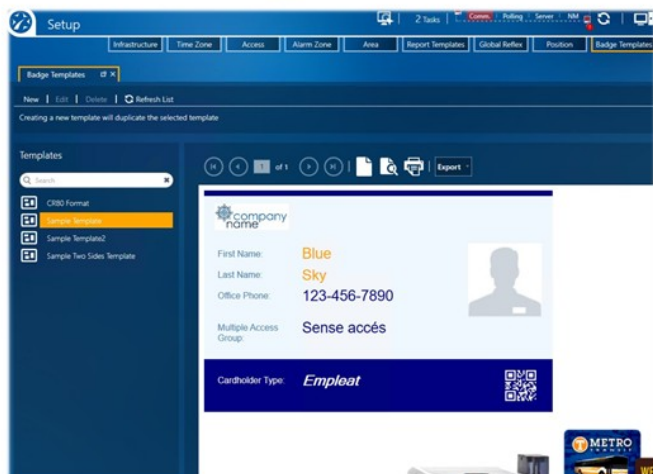

Amadeus 8/Módulo de impresión de tarjetas

Este módulo permite el diseño y personalización de las tarjetas que se van a utilizarse en una organización

La herramienta permite al usuario crear su propio diseño de tarjeta aprovechando los datos de los usuarios dentro de la base de datos de Amadeus 8. Pueden mover o modificar campos, cambiar los colores de fondo, insertar la foto de cada usuario, Insertar logotipos, insertar cualquier campo utilizado en la ficha de usuario como nombre, código, departamento, etc.

Podemos crear tantos diseños como precisemos y podremos asignar diseños distintos a cada departamento, instalador externo o visitante.

Todos estos campos seleccionados para la impresión, pueden ser editados por tipo de letra, tamaño, color, etc., si insertamos una foto, podemos elegir la ubicación de esta o capturarla de una cámara web-cam.

Todos los datos entrados en la ficha del usuario están disponibles para su edición en el formato de tarjeta, pudiendo incluir campos de código, departamento o generando un código de barras o QR a partir de un campo para aplicaciones de lectura en este formato. Cada nuevo formato puede ser guardado y elegido en el momento de crear un nuevo usuario, de tal forma que queda vinculado a cada usuario con su formato concreto de empresa, departamento o sección. Esto resulta muy práctico para el departamento de RRHH (Recursos Humanos) o seguridad ya que desde la misma ficha de usuario, eligen el formato concreto de cada impresión.