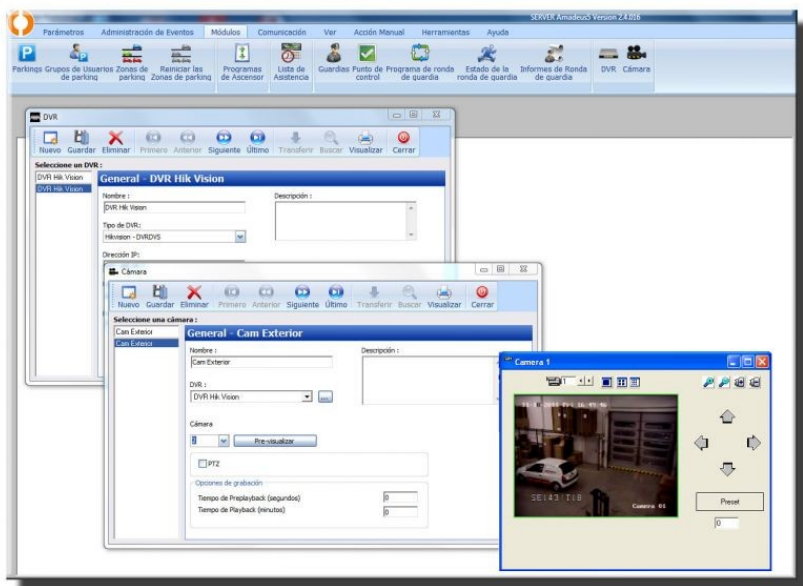

Amadeus 5/Módulo de vídeo

MODULO CCTV

Con un único software podrá gestionar y monitorizar el control de acceso y circuito cerrado de televisión ya que Amadeus 5 recupera los datos del grabador y las cámaras IP y las muestra por pantalla.

Gracias al módulo de Circuito Cerrado de Televisión (CCTV), Amadeus 5 puede monitorizar las imágenes en tiempo real o ya registradas de todas las cámaras y de cualquier grabador DVR mediante una única plataforma de control, disponiendo en una sola pantalla el control de acceso y el CCTV.

El usuario define los DVR (grabadores) y las cámaras atribuidas a estos grabadores. Luego se puede configurar, gestionar, administrar y ver el video en tiempo real o grabado de cualquier cámara vinculada desde cualquier estación de trabajo de Amadeus5.

Cualquier Evento (acceso permitido, acceso denegado...), alarma (puerta forzada, ventana rota, ...) o un horario específico pueden disparar la cámara automáticamente y visualizar las imágenes.

Las imágenes en tiempo real de una cámara se pueden mostrar automáticamente en la pantalla de control (personal seguridad) cuando una persona entra en una zona prohibida. Los vídeos grabados vinculados a eventos o momentos específicos se pueden recuperar de una forma muy fácil, sólo requiere hacer clic en el icono de la cámara situado junto al evento específico en el registro de Amadeus 5.